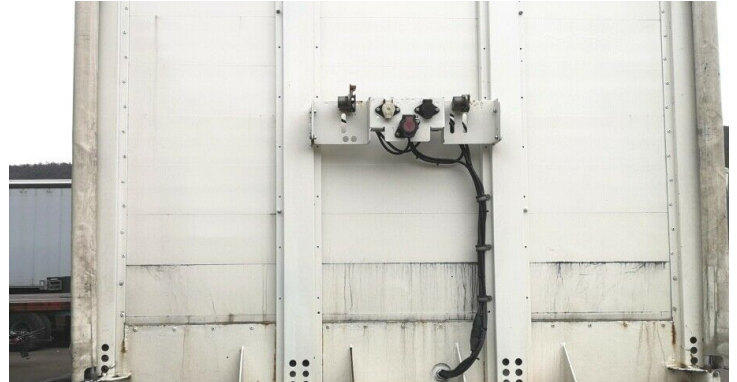

Exposé - GS191040

ANDERE Getränke Jumbo, zertifiziert, Hubdach 44 Paletten

** Weitere Informationen zum offiziellen Kraftstoffverbrauch und zu den offiziellen spezifischen CO₂-Emissionen und gegebenenfalls zum Stromverbrauch neuer Pkw können dem 'Leitfaden über den offiziellen Kraftstoffverbrauch, die offiziellen spezifischen CO₂-Emissionen und den offiziellen Stromverbrauch neuer Pkw' entnommen werden, der an allen Verkaufsstellen und bei der 'Deutschen Automobil Treuhand GmbH' unentgeltlich erhältlich ist unter www.dat.de.